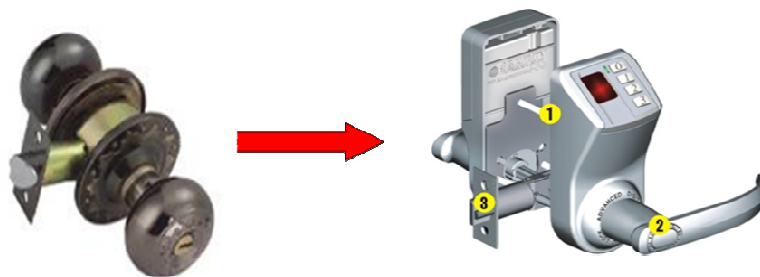

#### 1. IDENTIFICACIÓN

Descripción: Cerradura electrónica marca ADEL, modelo DIY-3398

Tecnología: Huella digital, 1 código maestro y llave mecánica

Empaque: Caja de cartón

#### 2. CARACTERÍSTICAS

- Tecnología de huella digital
- Cerradura tubular
- Programación en la cerradura no necesita PC
- Backset: 60 o 70mm, ajustable en terreno
- Alimentación: 4 pilas alcalinas AA. Batería externa de 9 VDC
- Certificación: UL, ISO9001
- Registra hasta 120 huellas
- Terminación cromo brillo o latón pulido
- Apta para puertas izquierdas y derechas

#### 3. BENEFICIOS

- En tres pasos reemplaza cerradura tubular convencional por biométrica
- Seguridad, Solo huellas digitales, previamente enroladas
- Confiabilidad, la huella digital no se puede "prestar"
- Comodidad, abra la puerta con solo colocar el dedo
- Versatilidad: alimentación externa de 9VDC
- Robustez, certificación UL